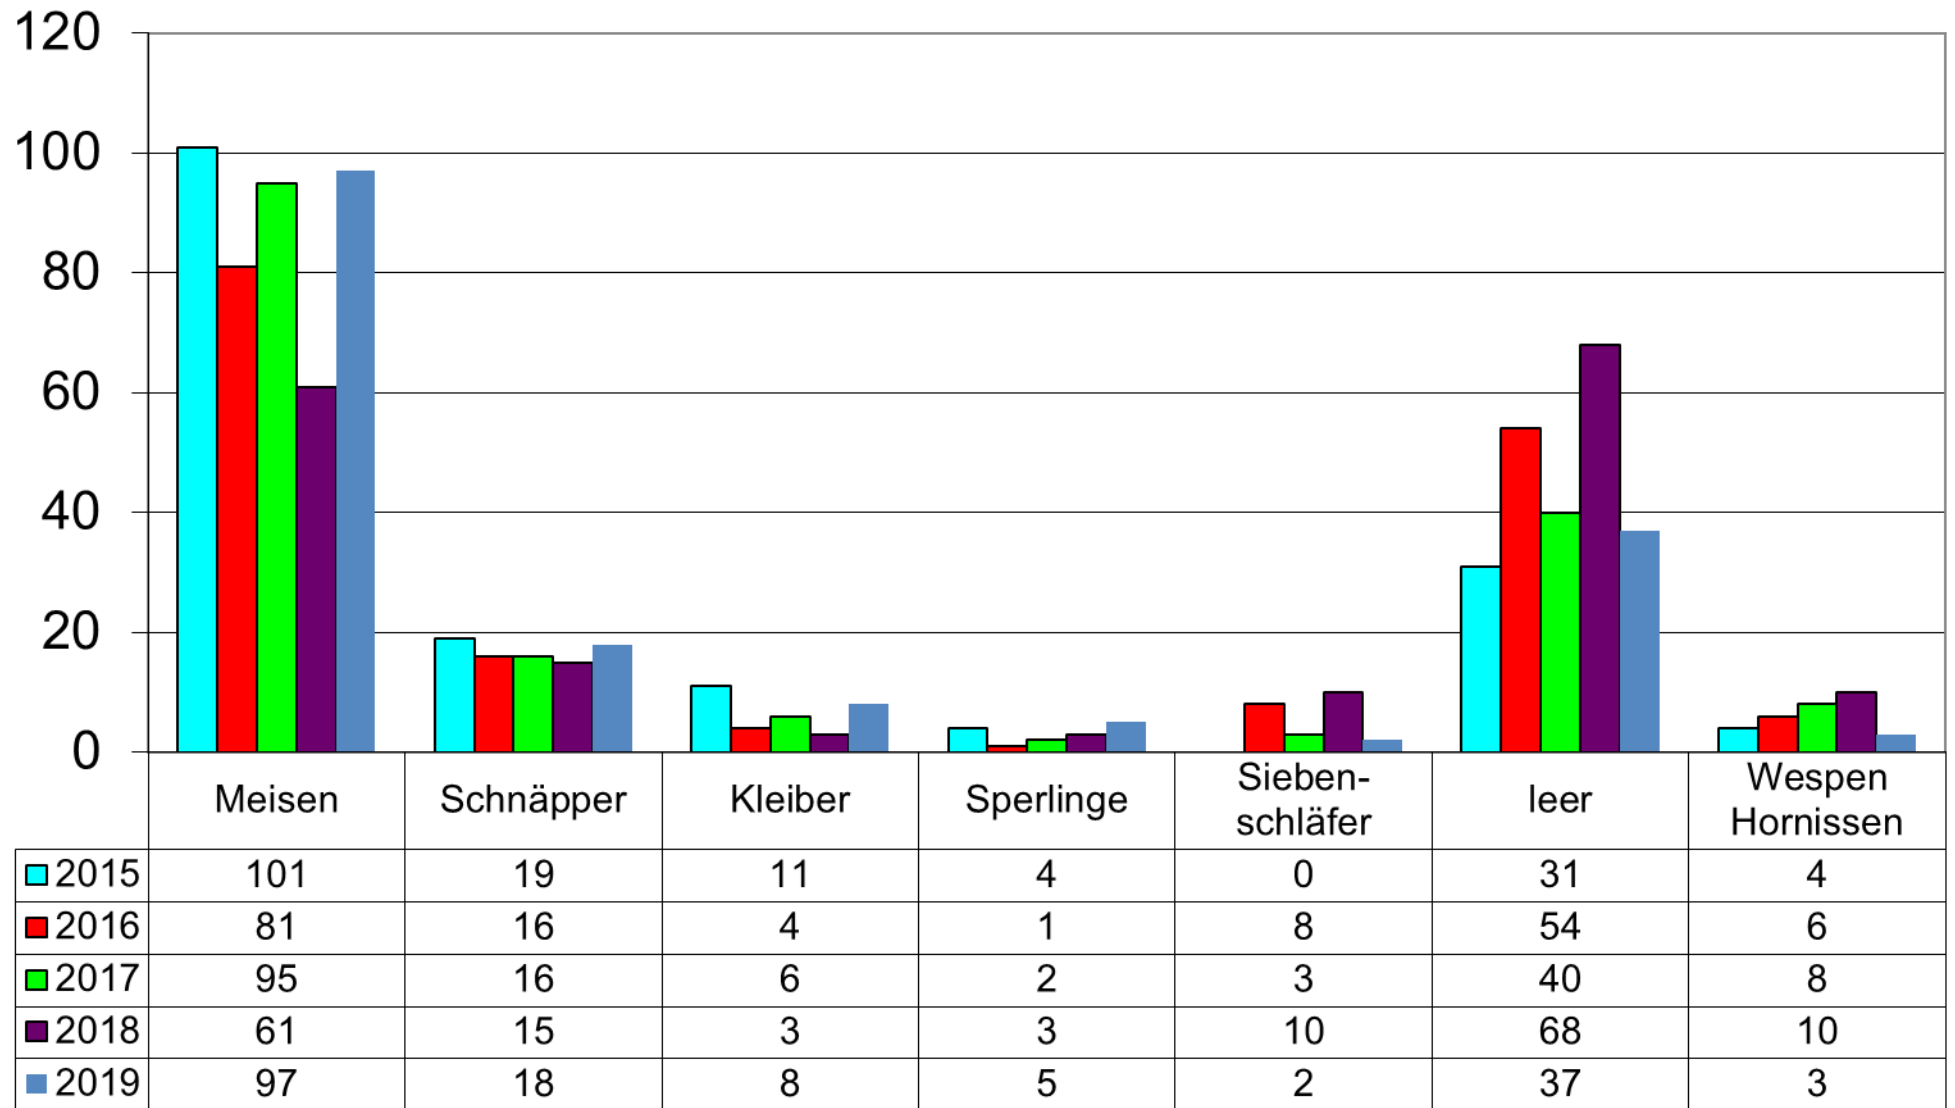

Nistkästen Belegung 2015 - 2019

Total 170 Nistkästen